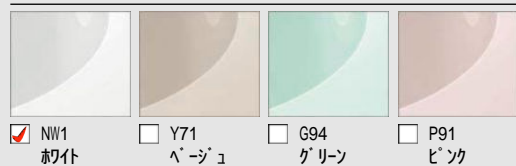

CG合成によるイメージ画像です。

壁パネルカラー 全面張り

Lパネル

- LE701 杓臼(EB)
- LE301 杓臼(マット)

浴槽カラー FRP

- NW1 杓臼
- Y71 ベージュ
- G94 グリーン
- P91 ピンク

エプロンカラー

- FW1 杓臼
- N11 ブラック
- Y84 ベージュ
- N86 杓臼
- Y71 ベージュ
- U61 グレー

床カラー 単色

- N86 杓臼
- Y71 ベージュ
- U61 グレー

キレイサーモフロア

スポンジでお掃除ラクラク。寒い冬場でも、冷ヤツとしない。

床の溝が浅いのでスポンジが奥まで届き、軽くこするだけで汚れがキレイに落とせます。
独自の断熱層によって、足裏から逃げる熱を少なくして、冷たさを感じにくくします。

ラウンドライン浴槽

※ご選定品に浴槽内握りバーは付きません。

操作ボタン 排水栓
フラッシュウォッシュ排水栓<メタル調>