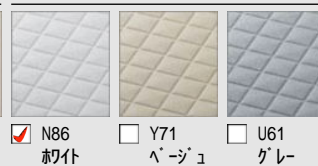

CG合成によるイメージ画像です。

壁パネルカラー 全面張り

Lパネル

- LE701 杓臼(EB)
- LE301 杓臼(マット)

浴槽カラー FRP

- NW1 杓臼
- Y71 ベージュ
- G94 グリーン
- P91 ピンク

エプロンカラー

- FW1 杓臼
- N11 ブラック
- Y84 ベージュ
- N86 杓臼
- Y71 ベージュ
- U61 グレー

床カラー 単色

- N86 杓臼
- Y71 ベージュ
- U61 グレー

キレイサーモフロア

スポンジでお掃除ラクラク。寒い冬場でも、冷ヤツとしない。

床の溝が浅いのでスポンジが奥まで届き、軽くこするだけで汚れがキレイに落とせます。
独自の断熱層によって、足裏から逃げる熱を少なくして、冷たさを感じにくくします。

ラウンドライン浴槽

※ご選定品に浴槽内握りバーは付きません。

操作ボタン 排水栓
フラッシュウォッシュ排水栓<メタル調>