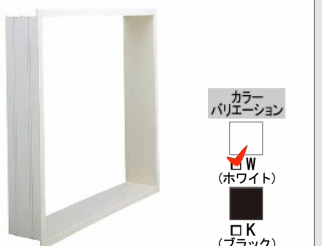

ミラー (3060)
KGM-3060(1)S

収納

カラーバリエーション
W91 (ホワイト) N11 (ブラック)
収納棚180W<ホワイト>(3段)
NT-180A(6)-3S/W91

ドア

カラーバリエーション
本体カラー
 W(ホワイト)
 S1(シルバー)
 K(ブラック)
折り戸[11mm段差](800W)
VDY-8002006R(73)/W

握りバー

I型<ホワイト>
8928-BTYPE-L600/W(1本)

タオル掛

フック付タオル掛<メタル調>
R773CH-L400

フロフタ

※写真はイメージです。見積り内容とは異なる場合があります。
巻フタ
BL-SC75127

ランドリーパイプ

<ホワイト>
LAP-1282-W (×1本)

フリーサイズ窓額縁キット

R-1010P-24/W

LIXILの環境への取組が業界トップランナーとして環境大臣より認定されました。

詳細はWEBをご確認ください

◆お願い
・商品によっては、改良などにより仕様、寸法、カラーなどに多少の変更が生じる場合がありますのでご了承ください。
・商品写真は印刷のため、現物と若干異なりますので、実際の商品見本でお確かめください。
・商品写真は参考例です。実際に花瓶や小物等を置かれる場合は、落下等の事故がないように取り扱いにご注意ください。
・表示価格は、商品代のみメーカー希望小売価格で、取付費・工事費、消費税、セット写真の小物など別途ご負担をお願いいたします。
・掲載内容及び写真・図版の無断転載はたくお断りします。(許可なく転載・流用した場合、損害賠償が発生します。)