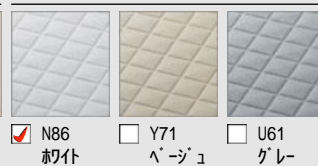

CG合成によるイメージ画像です。

壁パネルカラー 全面張り

Lパネル

- LE701 ホワイト(EB)
- LE301 ホワイト(マット)

浴槽カラー FRP

- NW1 ホワイト
- Y71 ベージュ
- G94 グリーン
- P91 ピンク

エプロンカラー

- FW1 ホワイト
- N11 ブラック
- Y84 ベージュ

床カラー 単色

- N86 ホワイト
- Y71 ベージュ
- U61 グレー

キレイサーモフロア

スポンジでお掃除ラクラク。寒い冬場でも、冷ヤツとしない。

床の溝が浅いのでスポンジが奥まで届き、軽くこするだけで汚れがキレイに落とせます。
独自の断熱層によって、足裏から逃げる熱を少なくして、冷たさを感じにくくします。

ラウンドライン浴槽

なめらかな曲線のシンプルデザイン。
浴槽上部を広くとった、ゆったり入浴できる形状です。

ドア

カラーバリエーション
本体カラー
W (ホワイト) S1 (シルバー) K (ブラック)
折り戸[11mm段差](800W)
VDY-8002006L(73)/W

タオル掛

フック付タオル掛<メタル調>
R773CH-L400

フロフタ

※写真はイメージです。見積り内容とは異なる場合があります。
巻フタ
BL-SC75127

ランドリーパイプ

<ホワイト>
LAP-1282-W (×1本)