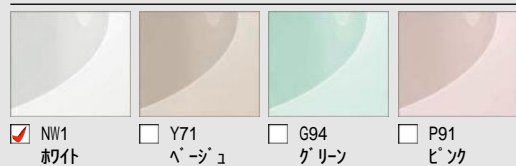

CG合成によるイメージ画像です。

壁パネルカラー 全面張り

Lパネル

- LE701 ホワイト(EB)
- LE301 ホワイト(マット)

浴槽カラー FRP

- NW1 ホワイト
- Y71 ベージュ
- G94 グリーン
- P91 ピンク

エプロンカラー

- FW1 ホワイト
- N11 ブラック
- Y84 ベージュ

床カラー 単色

- N86 ホワイト
- Y71 ベージュ
- U61 グレー

キレイサーモフロア

スポンジでお掃除ラクラク。寒い冬場でも、冷ヤツとしない。

床の溝が浅いのでスポンジが奥まで届き、軽くこするだけで汚れがキレイに落とせます。
独自の断熱層によって、足裏から逃げる熱を少なくして、冷たさを感じにくくします。

ラウンドライン浴槽

なめらかな曲線のシンプルデザイン。
浴槽上部を広くとった、ゆったり入浴できる形状です。