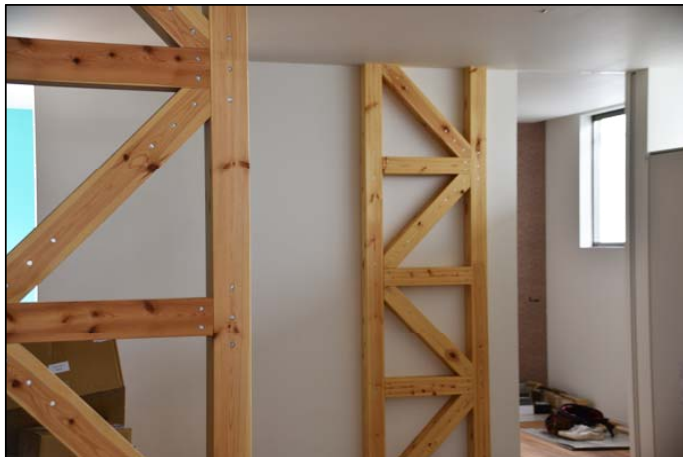

現場名称	直江町の家 梅田様邸新築工事	監理項目「クロス貼り」
作成者	川本	

[工事遠景]

石膏ボードのパテ処理が終わり、クロス貼りが進められました。パテ処理を綺麗にして頂いているため非常に仕上がりが綺麗で内部空間もグッと明るくなりました。各個室で選んで頂いたアクセントクロスも仕上げられ、いよいよ残す工程もあとわずかとなりました。

[工事遠景]

建具や家具が順に納められており、収納のルーバー扉が本日施工されました。偶然、奥様がお見えになったタイミングでこの扉の色味をご検討頂きありがとうございました。想像以上に綺麗な仕上げですのでこの木目を活かしたクリア塗装とするのが良いと思います。

[外壁、軒仕上がり確認]

外壁モルタルの上塗りが完了しましたので表面の仕上がりを確認しています。下記写真のようにモルタルの含水率10%以下を確認して撥水塗装をして頂いています。軒は下塗りが完了しましたので天気を見計らって間もなく仕上げ塗りが行われます。