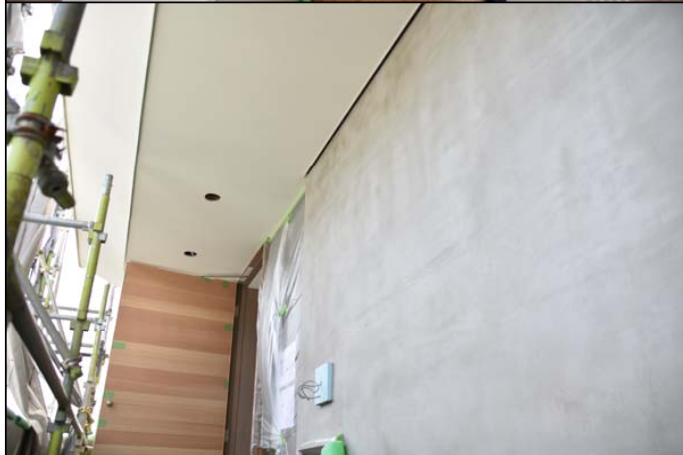

現場名称	直江町の家 梅田様邸新築工事	監理項目「クロス貼り」
作成者	川本	

[工事遠景]

石膏ボードのパテ処理が終わり、クロス貼りが進められました。パテ処理を綺麗にして頂いているため非常に仕上がりが綺麗で内部空間もグッと明るくなりました。各個室で選んで頂いたアクセントクロスも仕上げられ、いよいよ残す工程もあとわずかとなりました。

[工事遠景]

建具や家具が順に納められており、収納のルーバー扉が本日施工されました。偶然、奥様がお見えになったタイミングでこの扉の色味をご検討頂きありがとうございました。想像以上に綺麗な仕上げですのでこの木目を活かしたクリア塗装とするのが良いと思います。

[外壁、軒仕上がり確認]

外壁モルタルの上塗りが完了しましたので表面の仕上がりを確認しています。下記写真のようにモルタルの含水率10%以下を確認して撥水塗装をして頂いています。軒は下塗りが完了しましたので天気を見計らって間もなく仕上げ塗りが行われます。